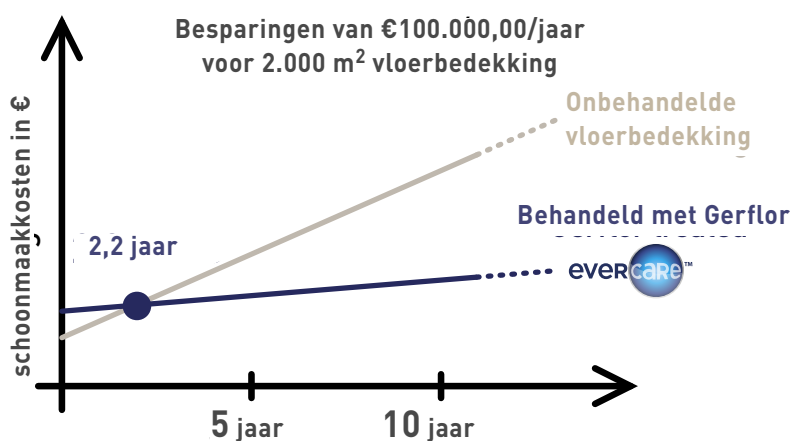

GEBRUIKERS- VOORDELEN

- Eenvoudig te reinigen, tijdens de gehele levensduur van het product is geen behandeling met zelfglanzende middelen nodig

Bespaart water en reinigingsmiddel

Snel rendement op investering