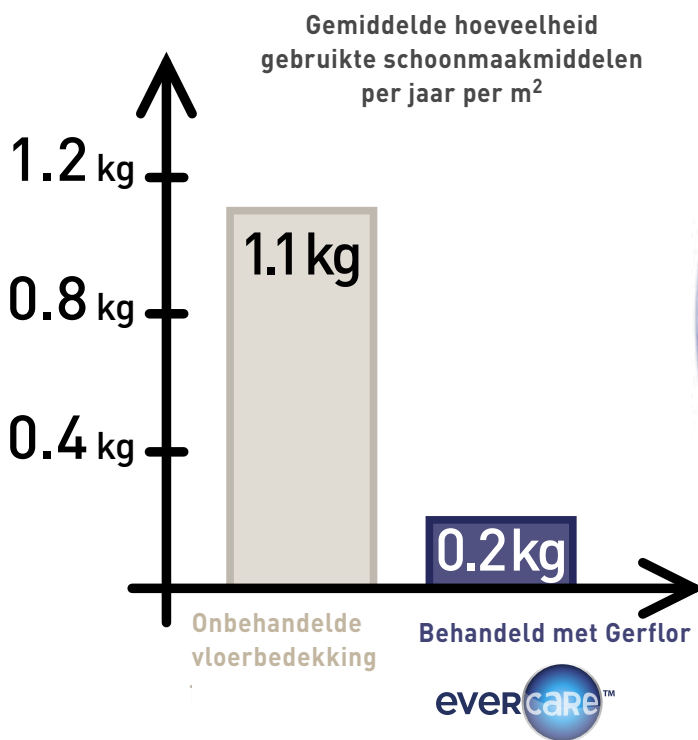

ment

FOCUS OP DUURZAME ONTWIKKELING

► **Lage milieubelasting**

Bespaart water en reinigingsmiddel

► **Binnenluchtkwaliteit**

Zeer lage VOC emissies

► **Evercare™ buitengewone duurzaamheid**