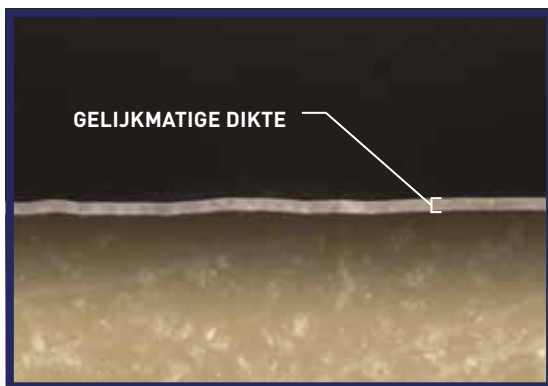

### VLEKGEVOELIGHEIDSSCHAAL

0: Niet gevoelig; 1: Enigszins gevoelig; 2: Licht gevoelig; 3: Gevoelig; 4: Zeer gevoelig

Eosinevlek:  
2 uur blootgesteld  
gereinigd met ethanol

Viltstiftvlek:  
2 uur blootgesteld  
gereinigd met ethanol

## Duurzaamheid oppervlaktebehandeling

Dwarsdoorsnede onder een microscoop

*Om te zorgen voor een regelmatige beschermlaag tegen vervuiling en agressieve vlekken*