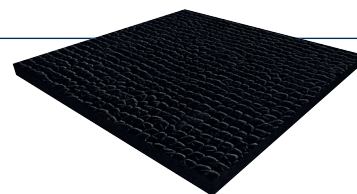

GERFLOR SPORT

G-POWER FOR A BETTER PERFORMANCE

TARAFLEX™ BATECO

G-POWER

SNELHEID (PLAATSING/DEMONTAGE)

BESCHERMING

HYGIËNE

Hoeveel G-Power wilt u? Veilig, comfortabel, mooi en de perfecte basis voor uitstekende prestaties: Gerflor voldoet aan de allerhoogste eisen die aan (sport)vloeren worden gesteld. Om die vloer vervolgens optimaal te beschermen tijdens een kortdurend event, is er Taraflex Bateco. Al meer dan 20 jaar de meest gekozen beschermvloer. Gerflor biedt u alle power die u zoekt.

TARAFLEX™ BATECO

Taraflex™ Bateco: optimale bescherming van uw (sport)vloer
Met een Taraflex Bateco-afdekvloer van Gerflor beschermt u uw vloer optimaal tegen (tijdelijk) intensief loopverkeer en/of zware belasting.

Veel (sport-)vloeren worden geïnstalleerd op locaties die multifunctioneel worden gebruikt. Een gymzaal of sportaccommodatie is immers óók een ideale locatie voor een concert, toneelvoorstelling, rommelmarkt of ieder ander overdekt, kortdurend publieksevenement. Met het hoogwaardige Taraflex™ Bateco-systeem biedt Gerflor u een optimale oplossing.

Keer op keer beschermd

Taraflex™ Bateco beschermt uw vloer, keer op keer. De mobiele vloermatten zijn eenvoudig te installeren, van rand tot rand in de ruimte. Na gebruik is de beschermvloer eenvoudig te reinigen en snel op te ruimen: de afdekvloer is weer direct klaar voor gebruik. De Taraflex™ Bateco-vloermatten zijn ijzersterk en vormvast. Ze zijn bij een volgend event dan ook moeiteloos opnieuw te gebruiken. Gerflor biedt u álle power die u zoekt.